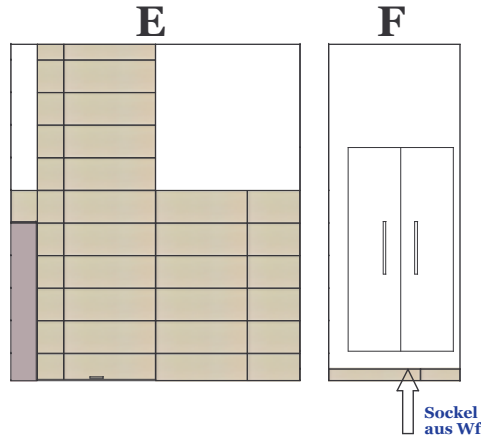

Achtung: Fliesen waagrecht verlegt !!

Schemazeichnung: Geringfügige Abweichungen des Fugenverlaufs auf die Sanitärobjekte sind möglich.

Art. Nr.: 65454 uni natur

1. Art. Nr.: 65455, uni wenge
 - senkrechter Streifen hinter WC
 - und über Ablage VSW
 - auf Fensterbank

Fliesen 24,8 x 69,8 cm

Fussbodenaufbau: 95 mm

Projekt: **Wandfliesen Verlegeplan DU WC EG**

Innentür- Höhe : 211 cm

Achtung: Fliesen waagrecht verlegt !!

Schemazeichnung: Geringfügige Abweichungen des Fugenverlaufs auf die Sanitärobjekte sind möglich.

Art. Nr.: 65456 uni sand

- auf allen Ablagen VSW

1. Art. Nr.: 65457 uni wenge

- in Dusche Wand D

- VSW hinter BW an Wand C

die Reihe unter Schnittdekor

2. Art. Nr.: 65460 uni wenge Schnittdekor,

- nur OK VSW an BW 1 Reihe

Fliesen 24,8 x 69,8 cm

Innentür- Höhe : 211 cm

Achtung: Fliesen waagrecht verlegt !!

Schemazeichnung: Geringfügige Abweichungen des Fugenverlaufs auf die Sanitärobjekte sind möglich.

Art. Nr.: 65456 uni sand
- auf allen Ablagen VSW