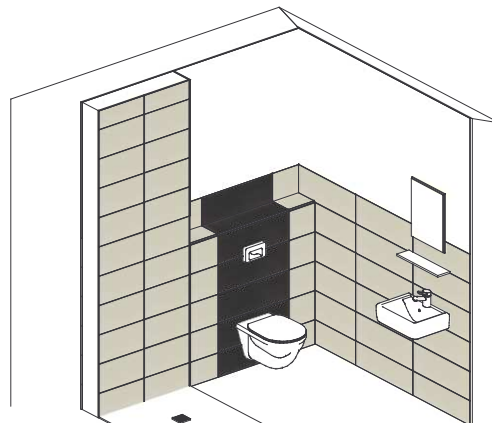

Achtung: Fliesen waagrecht verlegt !!

Schemazeichnung: Geringfügige Abweichungen des Fugenverlaufs auf die Sanitärobjekte sind möglich.

Art. Nr.: 65454 uni natur

1. Art. Nr.: 65455, uni wenge
 - senkrechter Streifen hinter WC
 - und über Ablage VSW
 - auf Fensterbank

Fliesen 24,8 x 69,8 cm

Fussbodenaufbau: 95 mm

Projekt: **Wandfliesen Verlegeplan DU WC EG**

Innentür- Höhe : 211 cm

Achtung: Fliesen waagrecht verlegt !!

Schemazeichnung: Geringfügige Abweichungen des Fugenverlaufs auf die Sanitärobjekte sind möglich.

Art. Nr.: 65456 uni sand

- auf allen Ablagen VSW

1. Art. Nr.: 65457 uni wenge

- in Dusche Wand D

- VSW hinter BW an Wand C

die Reihe unter Schnittdekor

2. Art. Nr.: 65460 uni wenge Schnittdekor,

- nur OK VSW an BW 1 Reihe