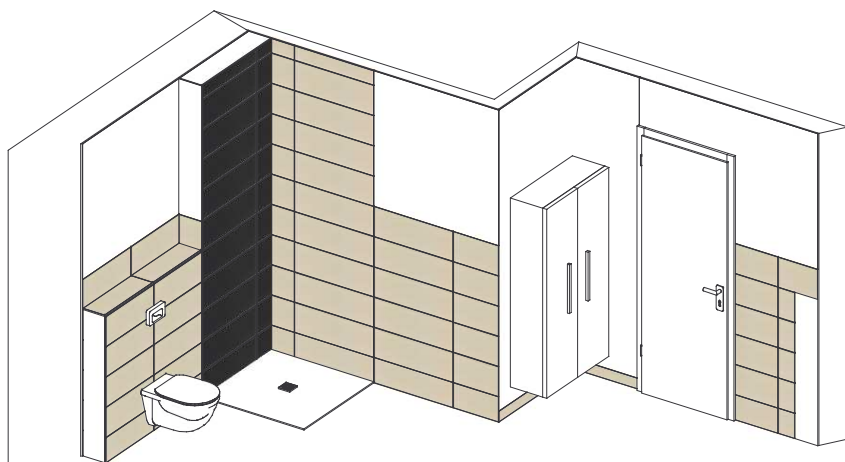

Fliesen 24,8 x 69,8 cm

Innentür- Höhe : 211 cm

Achtung: Fliesen waagrecht verlegt !!

Schemazeichnung: Geringfügige Abweichungen des Fugenverlaufs auf die Sanitärobjekte sind möglich.

Art. Nr.: 65456 uni sand
- auf allen Ablagen VSW

1. Art. Nr.: 65457 uni wenge
- in Dusche Wand D

- VSW hinter BW an Wand C
die Reihe unter Schnittdekor

2. Art. Nr.: 65460 uni wenge Schnittdekor,
- nur OK VSW an BW 1 Reihe

Fliesen 24,8 x 69,8 cm

Projekt : **Wandfliesen Verlegeplan Bad OG**

Innentür- Höhe : 211 cm

Achtung: Fliesen waagrecht verlegt !!

Schemazeichnung: Geringfügige Abweichungen des Fugenverlaufs auf die Sanitärobjekte sind möglich.

Art. Nr.: 65456 uni sand
- auf allen Ablagen VSW