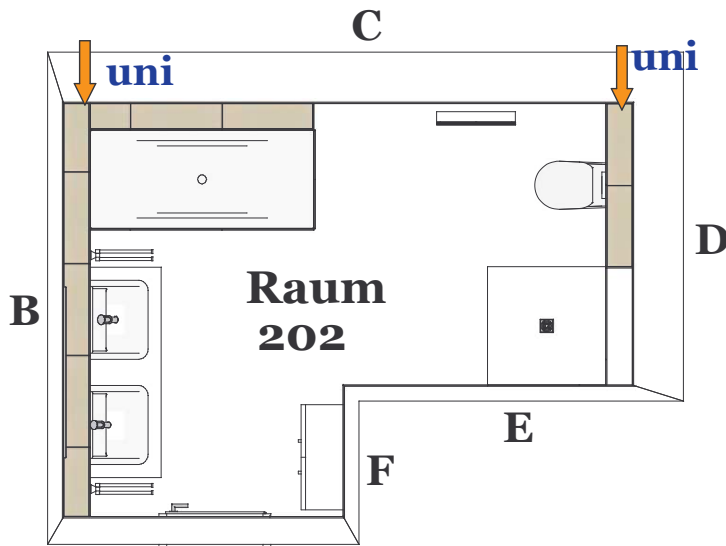

Projekt : **Wandfliesen Verlegeplan Bad OG**