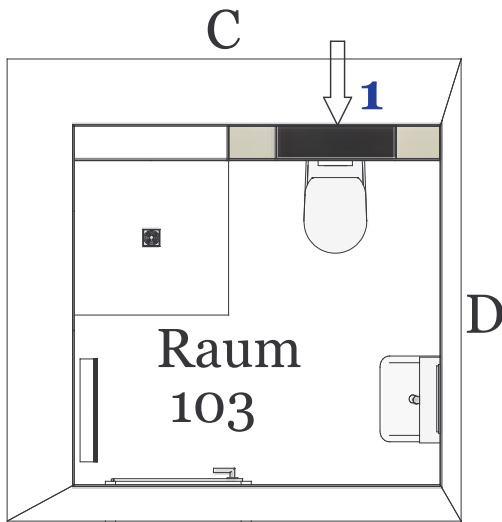

Achtung: Fliesen waagrecht verlegt !!

Schemazeichnung: Geringfügige Abweichungen des Fugenverlaufs auf die Sanitärobjekte sind möglich.

Art. Nr.: 65454 uni natur

1. Art. Nr.: 65455, uni wenge
 - senkrechter Streifen hinter WC
 - und über Ablage VSW
 - auf Fensterbank

Fliesen 24,8 x 69,8 cm

Fussbodenaufbau: 95 mm

Projekt: **Wandfliesen Verlegeplan DU WC EG**

Innentür- Höhe : 211 cm

Achtung: Fliesen waagrecht verlegt !!

Schemazeichnung: Geringfügige Abweichungen des Fugenverlaufs auf die Sanitärobjekte sind möglich.

Fliesen 24,8 x 69,8 cm

Innentür- Höhe : 211 cm

Achtung: Fliesen waagrecht verlegt !!

Schemazeichnung: Geringfügige Abweichungen des Fugenverlaufs auf die Sanitärobjekte sind möglich.

Art. Nr.: 65456 uni sand
- auf allen Ablagen VSW

Innentür- Höhe : 211 cm

Achtung: Fliesen waagrecht verlegt !!

Schemazeichnung: Geringfügige Abweichungen des Fugenverlaufs auf die Sanitärobjekte sind möglich.

Art. Nr.: 65456 uni sand
- auf allen Ablagen VSW