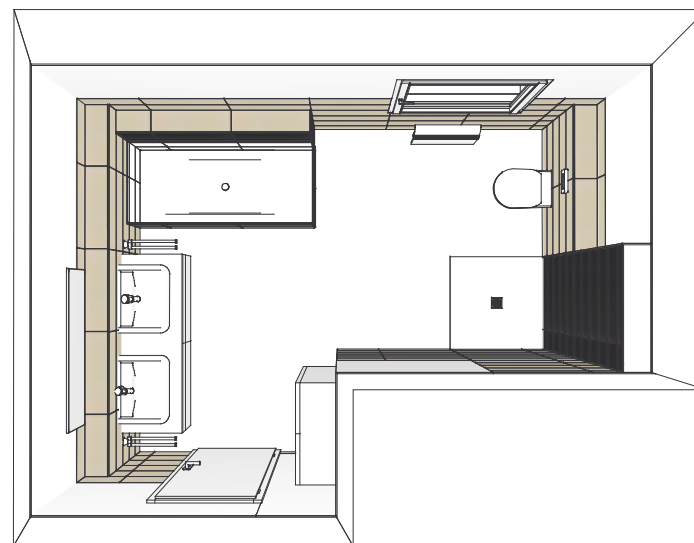

Fliesen 24,8 x 69,8 cm

Innentür- Höhe : 211 cm

Achtung: Fliesen waagrecht verlegt !!

Schemazeichnung: Geringfügige Abweichungen des Fugenverlaufs auf die Sanitärobjekte sind möglich.

Art. Nr.: 65456 uni sand
- auf allen Ablagen VSW

1. Art. Nr.: 65457 uni wenge
- in Dusche Wand D

- VSW hinter BW an Wand C
die Reihe unter Schnittdekor

2. Art. Nr.: 65460 uni wenge Schnittdekor,
- nur OK VSW an BW 1 Reihe

Fliesen 24,8 x 69,8 cm

Projekt : **Wandfliesen Verlegeplan Bad OG**

Innentür- Höhe : 211 cm

Achtung: Fliesen waagrecht verlegt !!

Schemazeichnung: Geringfügige Abweichungen des Fugenverlaufs auf die Sanitärobjekte sind möglich.

Art. Nr.: 65456 uni sand
- auf allen Ablagen VSW