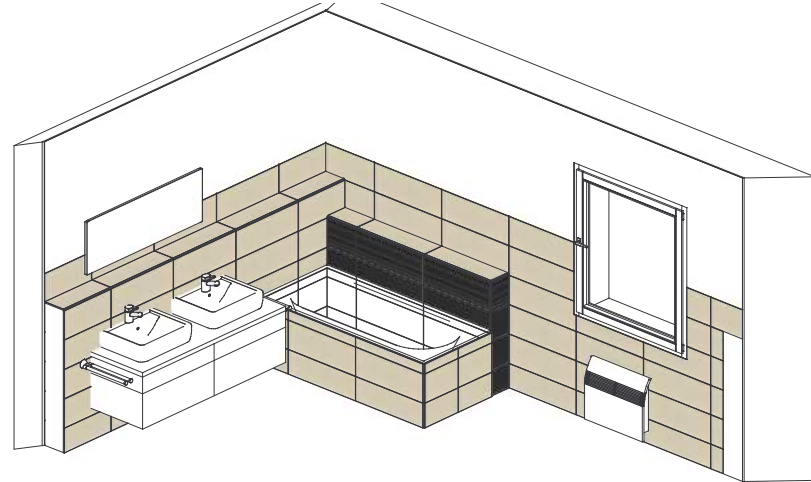

Fliesen 24,8 x 69,8 cm

Fussbodenaufbau: 95 mm

Projekt: **Wandfliesen Verlegeplan DU WC EG**

Innentür- Höhe : 211 cm

Achtung: Fliesen waagrecht verlegt !!

Schemazeichnung: Geringfügige Abweichungen des Fugenverlaufs auf die Sanitärobjekte sind möglich.

Art. Nr.: 65456 uni sand

- auf allen Ablagen VSW

1. Art. Nr.: 65457 uni wenge

- in Dusche Wand D

- VSW hinter BW an Wand C

die Reihe unter Schnittdekor

2. Art. Nr.: 65460 uni wenge Schnittdekor,

- nur OK VSW an BW 1 Reihe

Fliesen 24,8 x 69,8 cm

Innentür- Höhe : 211 cm

Achtung: Fliesen waagrecht verlegt !!

Schemazeichnung: Geringfügige Abweichungen des Fugenverlaufs auf die Sanitärobjekte sind möglich.

Art. Nr.: 65456 uni sand
- auf allen Ablagen VSW