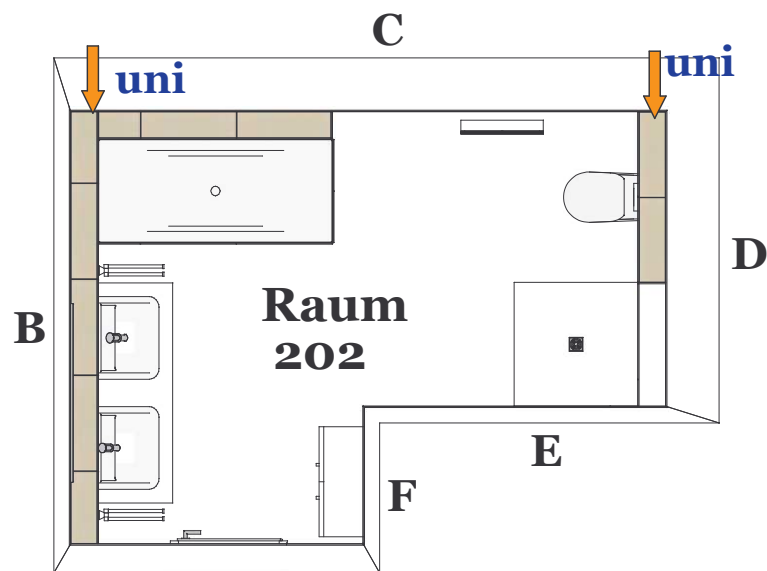

Fliesen 24,8 x 69,8 cm

Fussbodenaufbau: 95 mm

Projekt: **Wandfliesen Verlegeplan DU WC EG**

Innentür- Höhe : 211 cm

Achtung: Fliesen waagrecht verlegt !!

Schemazeichnung: Geringfügige Abweichungen des Fugenverlaufs auf die Sanitärobjekte sind möglich.

Fliesen 24,8 x 69,8 cm

Innentür- Höhe : 211 cm

Achtung: Fliesen waagrecht verlegt !!

Schemazeichnung: Geringfügige Abweichungen des Fugenverlaufs auf die Sanitärobjekte sind möglich.

Art. Nr.: 65456 uni sand
- auf allen Ablagen VSW

1. Art. Nr.: 65457 uni wenge
- in Dusche Wand D

- VSW hinter BW an Wand C
die Reihe unter Schnittdekor

2. Art. Nr.: 65460 uni wenge Schnittdekor,
- nur OK VSW an BW 1 Reihe

Fliesen 24,8 x 69,8 cm

Projekt : **Wandfliesen Verlegeplan Bad OG**

Innentür- Höhe : 211 cm

Achtung: Fliesen waagrecht verlegt !!

Schemazeichnung: Geringfügige Abweichungen des Fugenverlaufs auf die Sanitärobjekte sind möglich.

Art. Nr.: 65456 uni sand
- auf allen Ablagen VSW