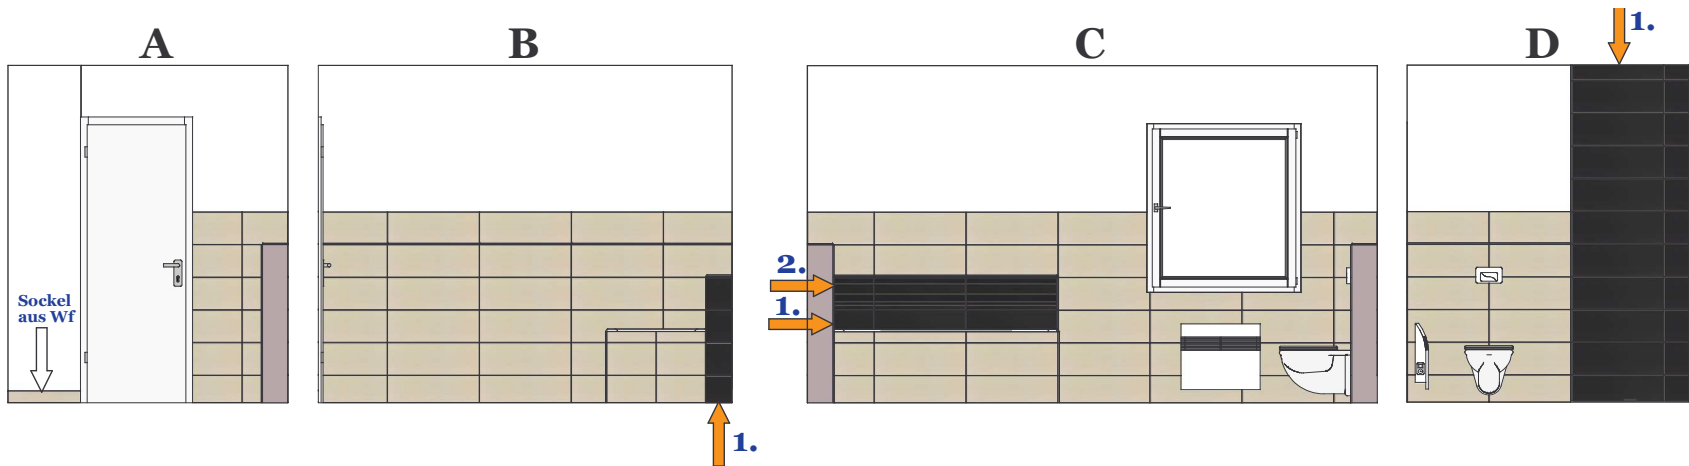

Achtung: Fliesen waagrecht verlegt !!

Schemazeichnung: Geringfügige Abweichungen des Fugenverlaufs auf die Sanitärobjekte sind möglich.

Art. Nr.: 65454 uni natur

1. Art. Nr.: 65455, uni wenge
 - senkrechter Streifen hinter WC
 - und über Ablage VSW
 - auf Fensterbank

Fliesen 24,8 x 69,8 cm

Fussbodenaufbau: 95 mm

Projekt: **Wandfliesen Verlegeplan DU WC EG**

Innentür- Höhe : 211 cm

Achtung: Fliesen waagrecht verlegt !!

Schemazeichnung: Geringfügige Abweichungen des Fugenverlaufs auf die Sanitärobjekte sind möglich.

Art. Nr.: 65456 uni sand

- auf allen Ablagen VSW

1. Art. Nr.: 65457 uni wenge

- in Dusche Wand D

- VSW hinter BW an Wand C

die Reihe unter Schnittdekor

2. Art. Nr.: 65460 uni wenge Schnittdekor,

- nur OK VSW an BW 1 Reihe

Fliesen 24,8 x 69,8 cm

Innentür- Höhe : 211 cm

Achtung: Fliesen waagrecht verlegt !!

Schemazeichnung: Geringfügige Abweichungen des Fugenverlaufs auf die Sanitärobjekte sind möglich.

Art. Nr.: 65456 uni sand
- auf allen Ablagen VSW