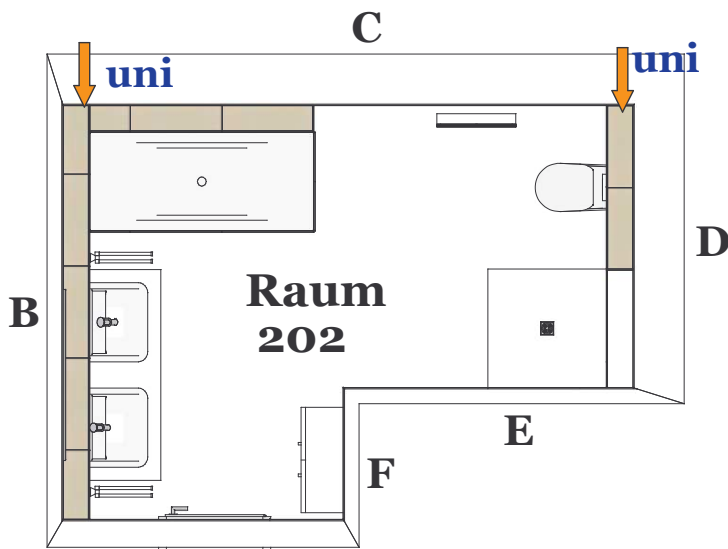

Achtung: Fliesen waagrecht verlegt !!

Schemazeichnung: Geringfügige Abweichungen des Fugenverlaufs auf die Sanitärobjekte sind möglich.

Art. Nr.: 65454 uni natur

1. Art. Nr.: 65455, uni wenge
 - senkrechter Streifen hinter WC
 - und über Ablage VSW
 - auf Fensterbank

Fliesen 24,8 x 69,8 cm

Fussbodenaufbau: 95 mm

Projekt: **Wandfliesen Verlegeplan DU WC EG**

Innentür- Höhe : 211 cm

Achtung: Fliesen waagrecht verlegt !!

Schemazeichnung: Geringfügige Abweichungen des Fugenverlaufs auf die Sanitärobjekte sind möglich.

Fliesen 24,8 x 69,8 cm

Innentür- Höhe : 211 cm

Achtung: Fliesen waagrecht verlegt !!

Schemazeichnung: Geringfügige Abweichungen des Fugenverlaufs auf die Sanitärobjekte sind möglich.

Art. Nr.: 65456 uni sand
- auf allen Ablagen VSW

Innentür- Höhe : 211 cm

Achtung: Fliesen waagrecht verlegt !!

Schemazeichnung: Geringfügige Abweichungen des Fugenverlaufs auf die Sanitärobjekte sind möglich.

Art. Nr.: 65456 uni sand
- auf allen Ablagen VSW